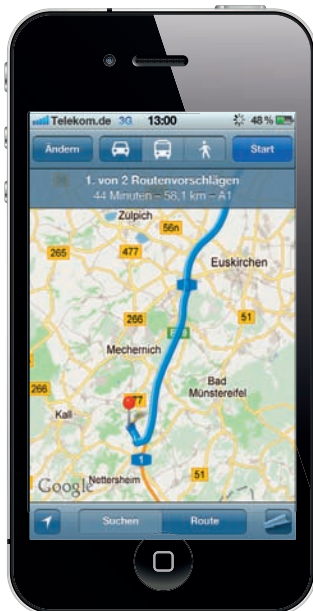

Die Eifel-Blicke-App

Auf einen Blick finden Sie die wichtigsten Informationen.

Nur einen Klick weiter stehen detaillierte Beschreibungen, dazu zählen auch Informationen zu Anfahrt und Navigation.

Die Kategorisierung in Regionen und Orte hilft dabei, den richtigen Aussichtspunkt in der Nähe zu finden.

Die Navigation des Smartphones führt auf direktem Weg zu den Eifel-Blicken.