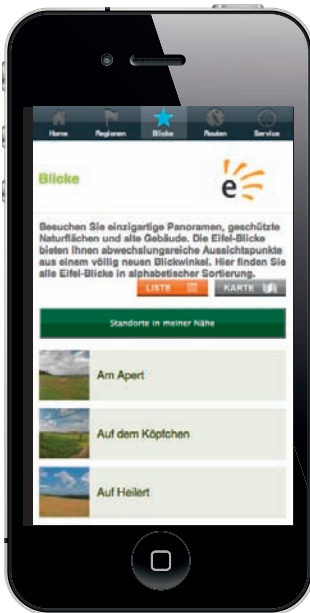

Die Eifel-Blicke-App

Auf einen Blick finden Sie die wichtigsten Informationen.

Nur einen Klick weiter stehen detaillierte Beschreibungen, dazu zählen auch Informationen zu Anfahrt und Navigation.

Die Kategorisierung in Regionen und Orte hilft dabei, den richtigen Aussichtspunkt in der Nähe zu finden.

Die Navigation des Smartphones führt auf direktem Weg zu den Eifel-Blicken.